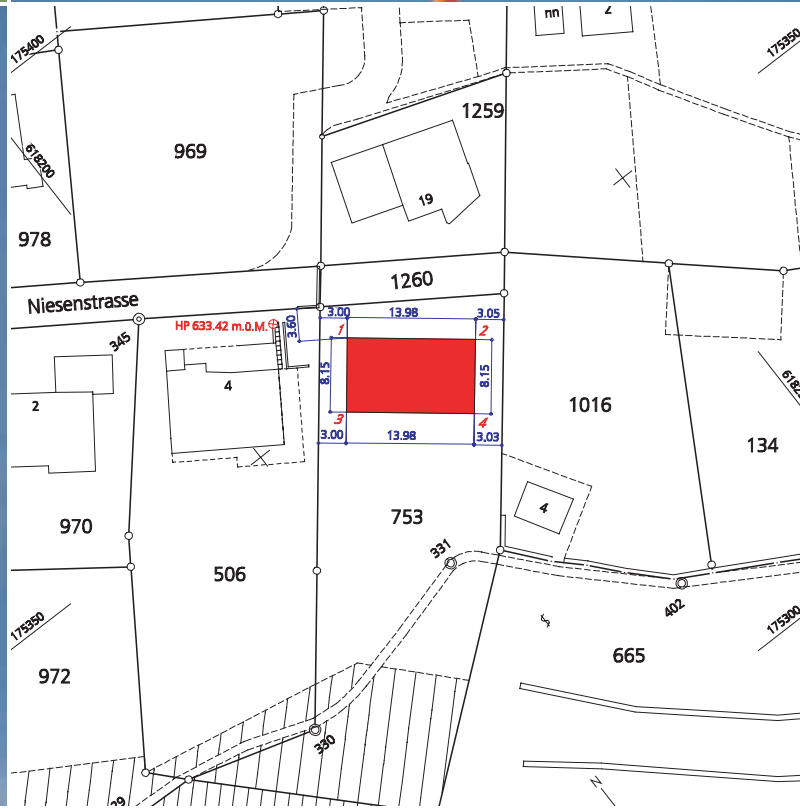

DUNA BAUPROFILE

Abstecken mit Profil

DUNA stellt sich vor

Die Firma **DUNA** Bauprofile GmbH, mit Sitz in Thun, ist eine Tochterfirma der Dütschler & Naegeli Vermessung + Geoinformation AG.

DUNA hat sich zum Ziel gesetzt, den Ablauf für die Absteckung und die anschliessende Profilierung von Bauvorhaben zu optimieren. Damit kommen wir dem Kundenbedürfnis der unkomplizierten und speditiven Abwicklung der Absteckung und Profilstellung nach.