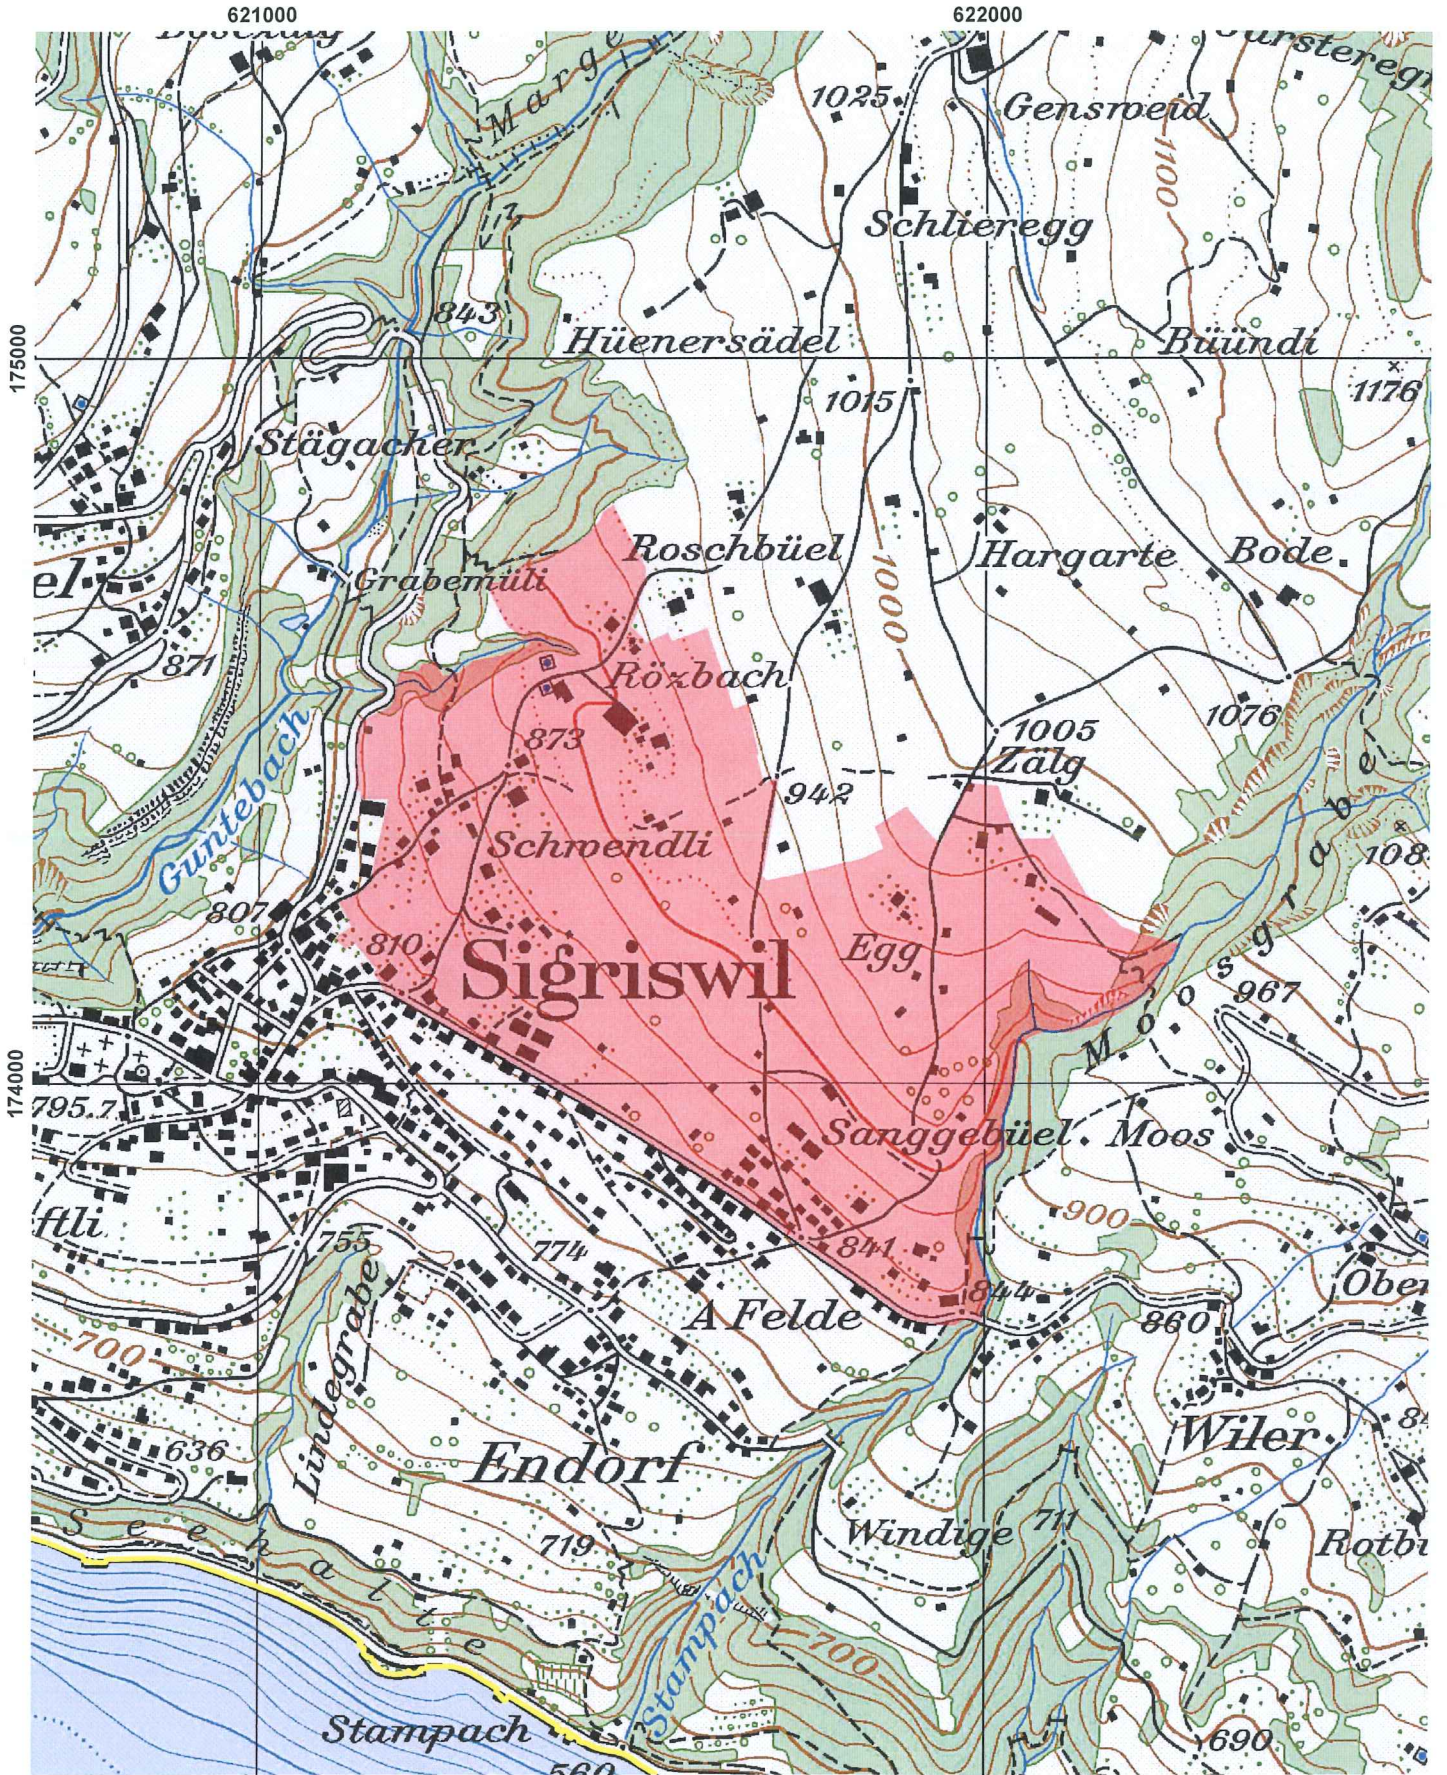

Gemeinde Sigriswil Los 11A

Kartengrundlagen:
PK100, ©1996 Bundesamt für Landestopographie
Gemeindegrenze der Schweiz, Bundesamt für Statistik GEOSTAT, © Bundesamt für Landestopographie

 Los 11 A

Masstab 1:10'000